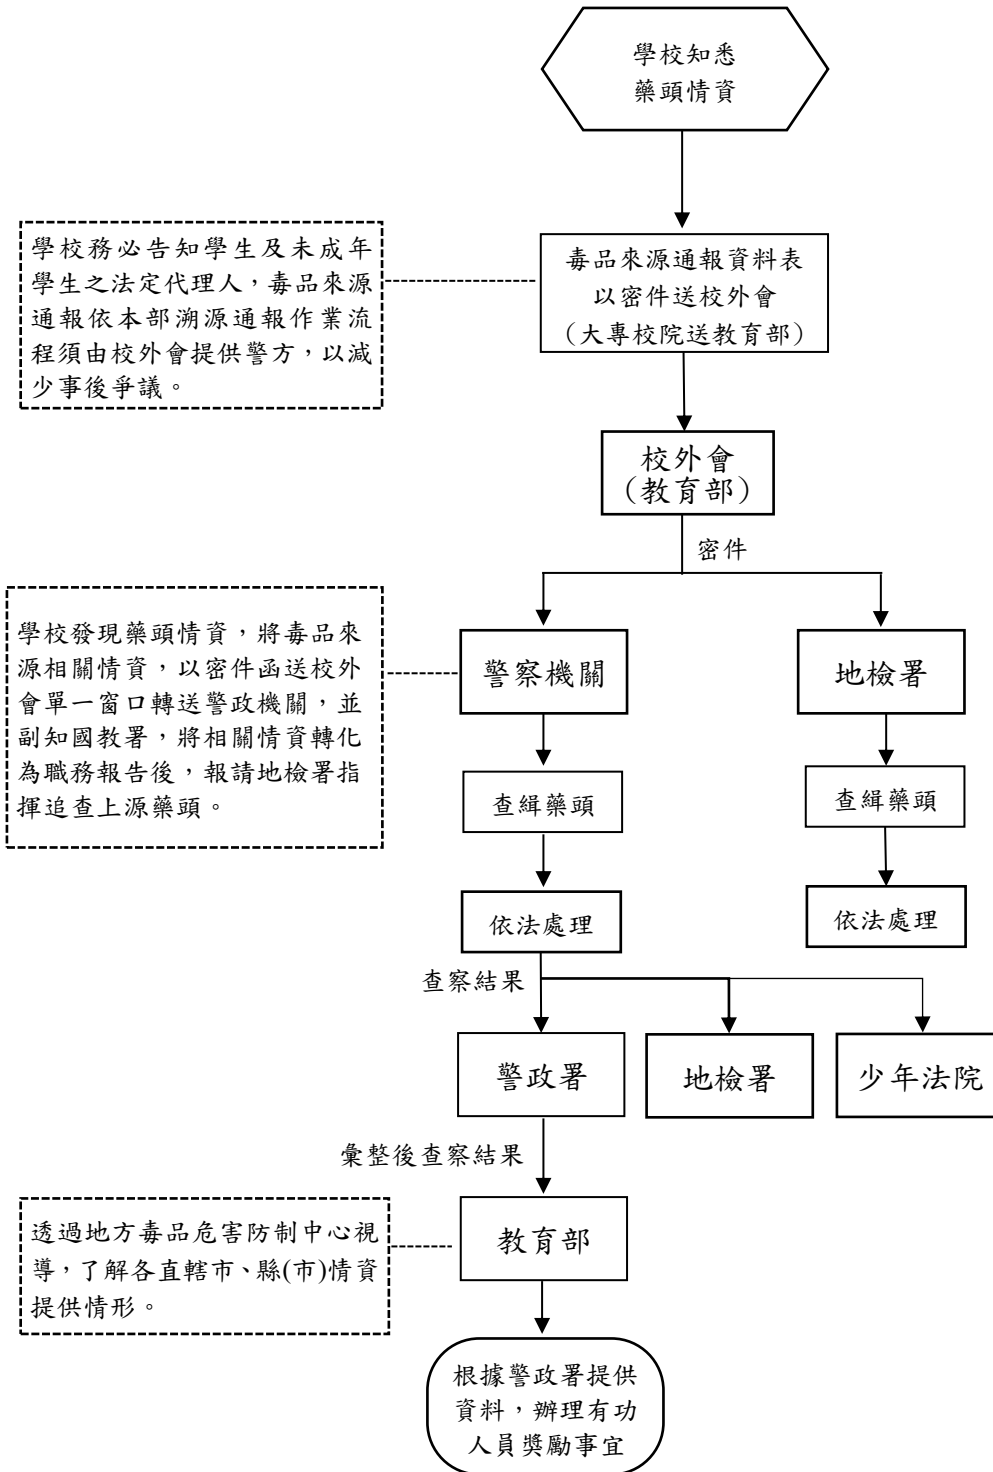

附件一

教育單位協助檢警緝毒溯源通報作業流程圖

備註：

- 1.檢警請於不違反偵查不公開原則下，友善告知學校、校外會查處情形。
- 2.教育單位與警政機關得適時發布藉由校外聯巡或情資提供機制，破獲之重大案件或青少年危安事件預防等正向新聞；惟應於發布媒體前，友善互相知會相關新聞資訊。